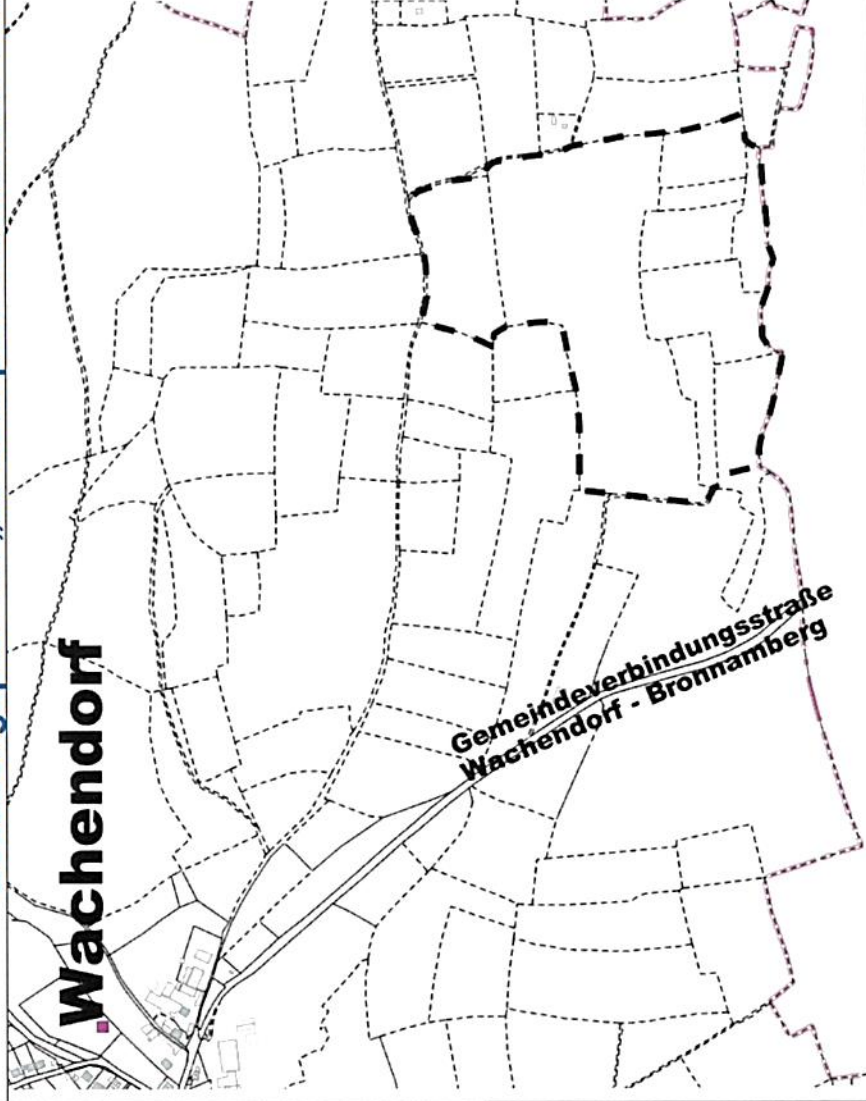

MARKT CADOLZBRUG

Bebauungsplan Nr. „58 Solarpark Wachendorf Süd-Ost“ und 37. Änderung des FNP

Wachendorf

**Gemeindeverbindungsstraße
Wachendorf - Bronnhammerberg**

Kartenausschnitt (Lageplan)

räumlicher Geltungsbereich des
Bebauungsplans Nr. „58 Solarpark Wachendorf
Süd-Ost“ und 37. Änderung des FNP

Cadolzburg, 06.03.2023

i. A.

Härkele
Marktbaumeister

(Plan nicht maßstabgetreu)