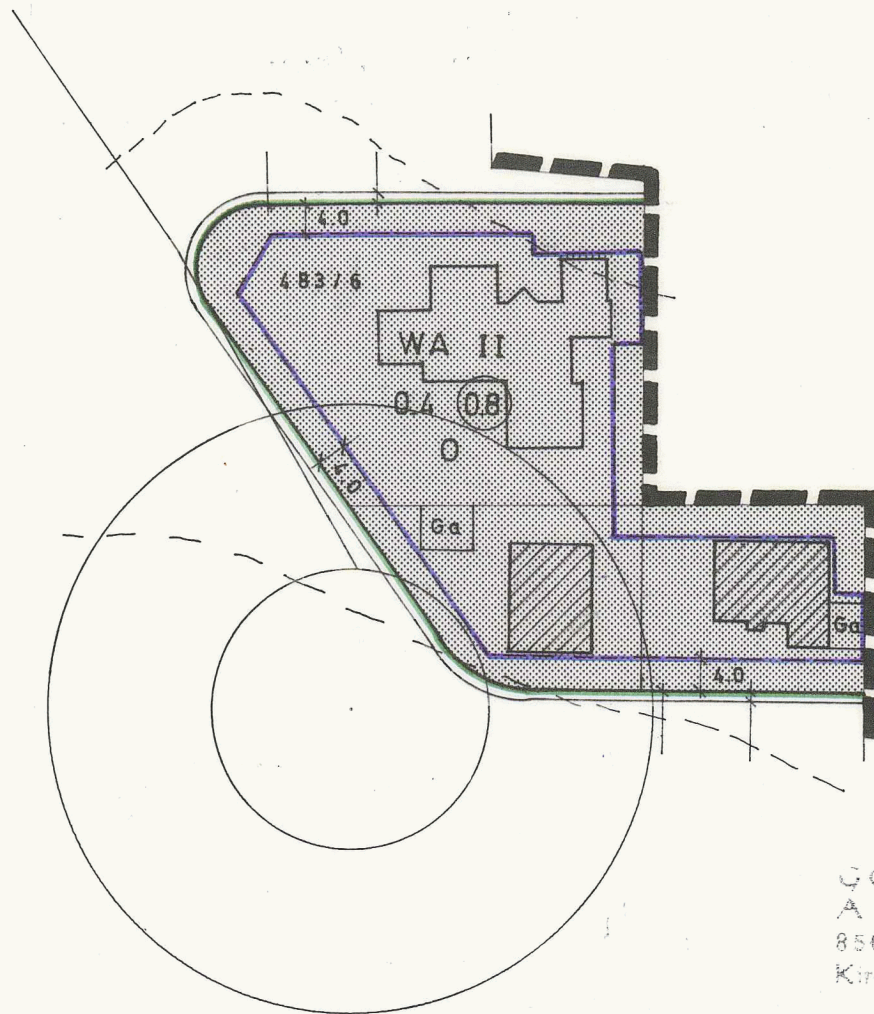

GEMEINDE CADOLZBURG BEBAUUNGSPLAN NR. 1
„GIERESBERG“

ÄNDERUNG GRUNDSTÜCK FLNR. 483/6 (BOLDT)

GOTTFRIED RUF
ARCHITEKT
8501 OBERASBACH
Kirchenweg 46 - Tel. 69 2525

21. 6. 78

(Handwritten mark)