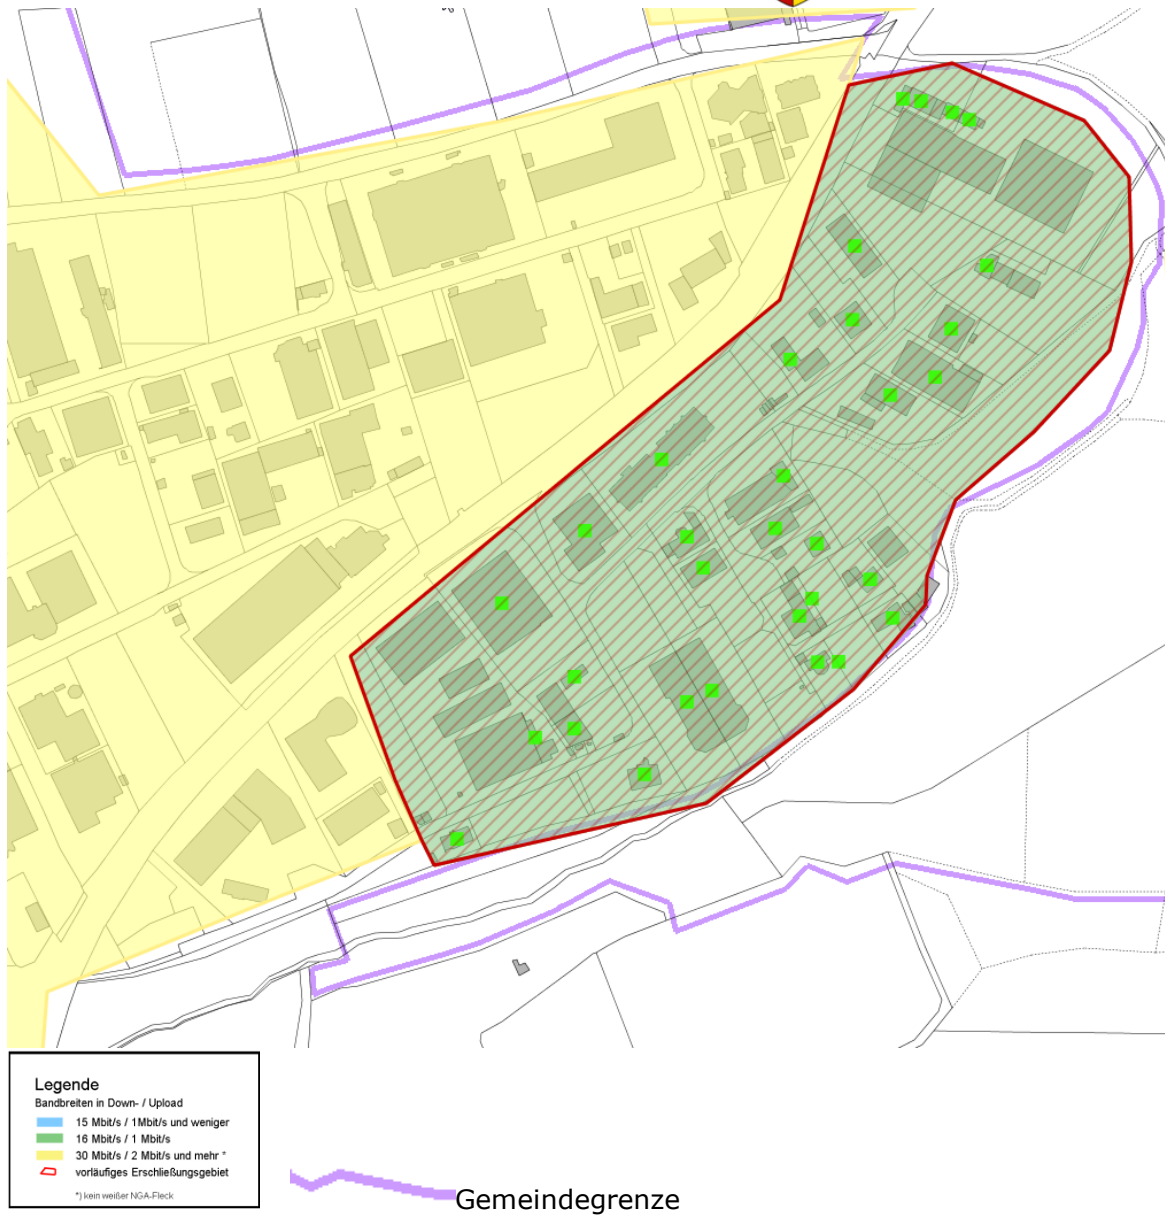

Anlage zur Bekanntmachung Auswahlverfahren Markt Cadolzburg vom 29.08.2017

Karten mit Detaildarstellungen

Im Folgenden wird die der Ausschreibung zugrunde gelegte Karte mit Detaildarstellungen dargestellt.

Anforderungen im Falle einer FTTB/H-Realisierung

Im Falle eines FTTB/H-Ausbaus sind bei allen bereits vorhandenen Nutzgebäuden die Anschlüsse bis einschließlich des Netzabschlusses in den Häusern zu verlegen. Die zu versorgenden Grundstücke/Objekte sind in beiliegenden Detailkarten explizit als grüne Punkte ausgewiesen.

Karte 1: Übersicht (vorläufiges Erschließungsgebiet nach Markterkundung)